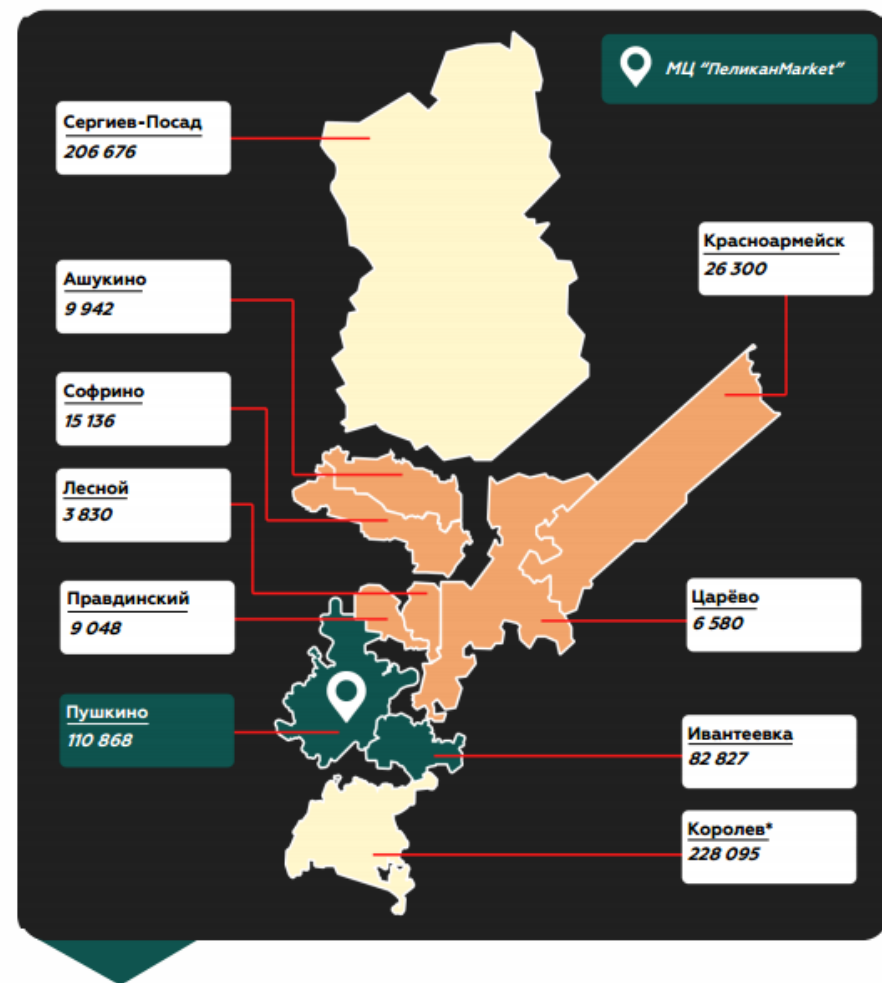

## Состав ритейл-парка

## Трафик мебельного центра (ср.знач.)

Посещаемость в будни 830 чел

Посещаемость в выходные 1500 чел

## Зона охвата

Локация

Первичная	193 695 чел.
Вторичная	61 788 чел.
Третичная	434 771 чел.