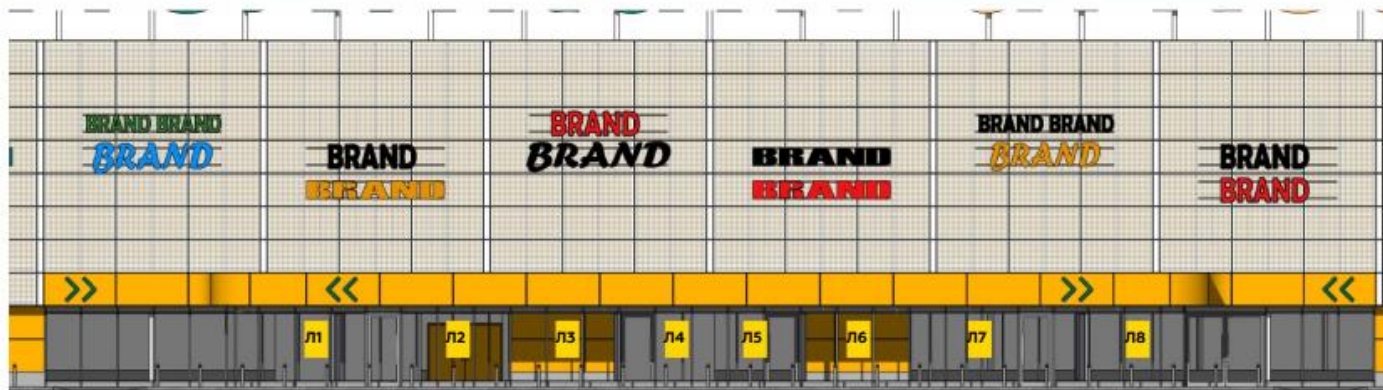

# Реклама на витринах мебельного центра “ПеликанMarket” – двухсторонние лайтбоксы

Тип конструкции	Лайтбокс
Номер места	Л1 - Л8
Размер	0,71x1 м
Стоимость в месяц (с НДС)	Предоставляются по запросу
Тех. требование	постер 700x1000мм, печать УФ на бэклите, разрешение 150-300 пикселей на дюйм, есть серая полоска от рамы в 1 см по краям