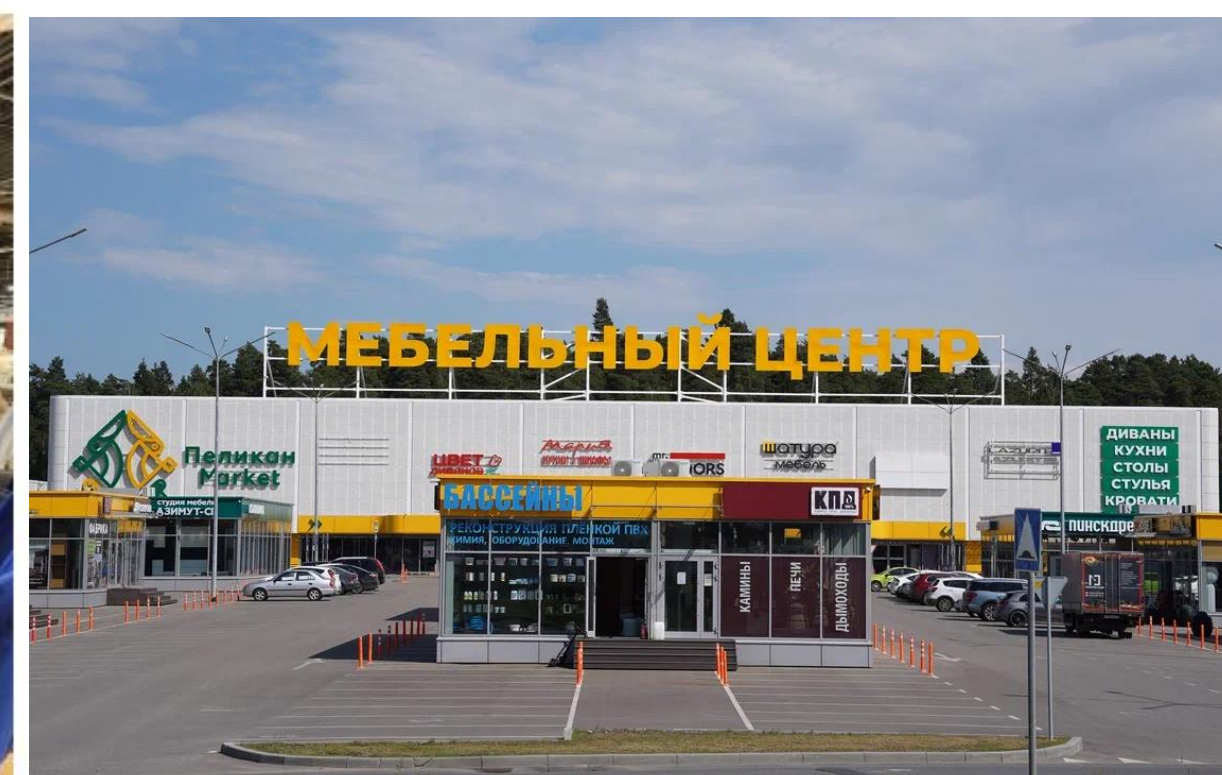

Посещаемость в выходные (средний показатель) **1 100 чел**

Московская область, г. Пушкино,
Красноармейское шоссе, стр. 101

Ритейл-парк «Пушкино Парк»

МЦ «ПеликанMarket» находится на территории крупного ритейл-парка «Пушкино», где по соседству расположены:

ТРЦ «Пушкино Парк» (2 этажа, 45 000 м²)

Chisto Kristo (Автокомплекс с автоматизированной мойкой и детейлинг-центром)

Театр Музыки и Шоу «III P.I.M.» (2 этаж ТРЦ «Пушкино Парк»)

Гипермаркет «Глобус» (32 000 м²)

Гипермаркет Leroy Merlin (18 000 м²)

Садовый центр «Дарвин» (7 000 м²)

Ресторан быстрого питания «Вкусно - и точка»

Ресторан быстрого питания «Rostic's»

АЗС Teboil

Месторасположение

Всего в 15 км от МКАД

Один из главных въездов в г. Пушкино
менее 2 км. до центра города