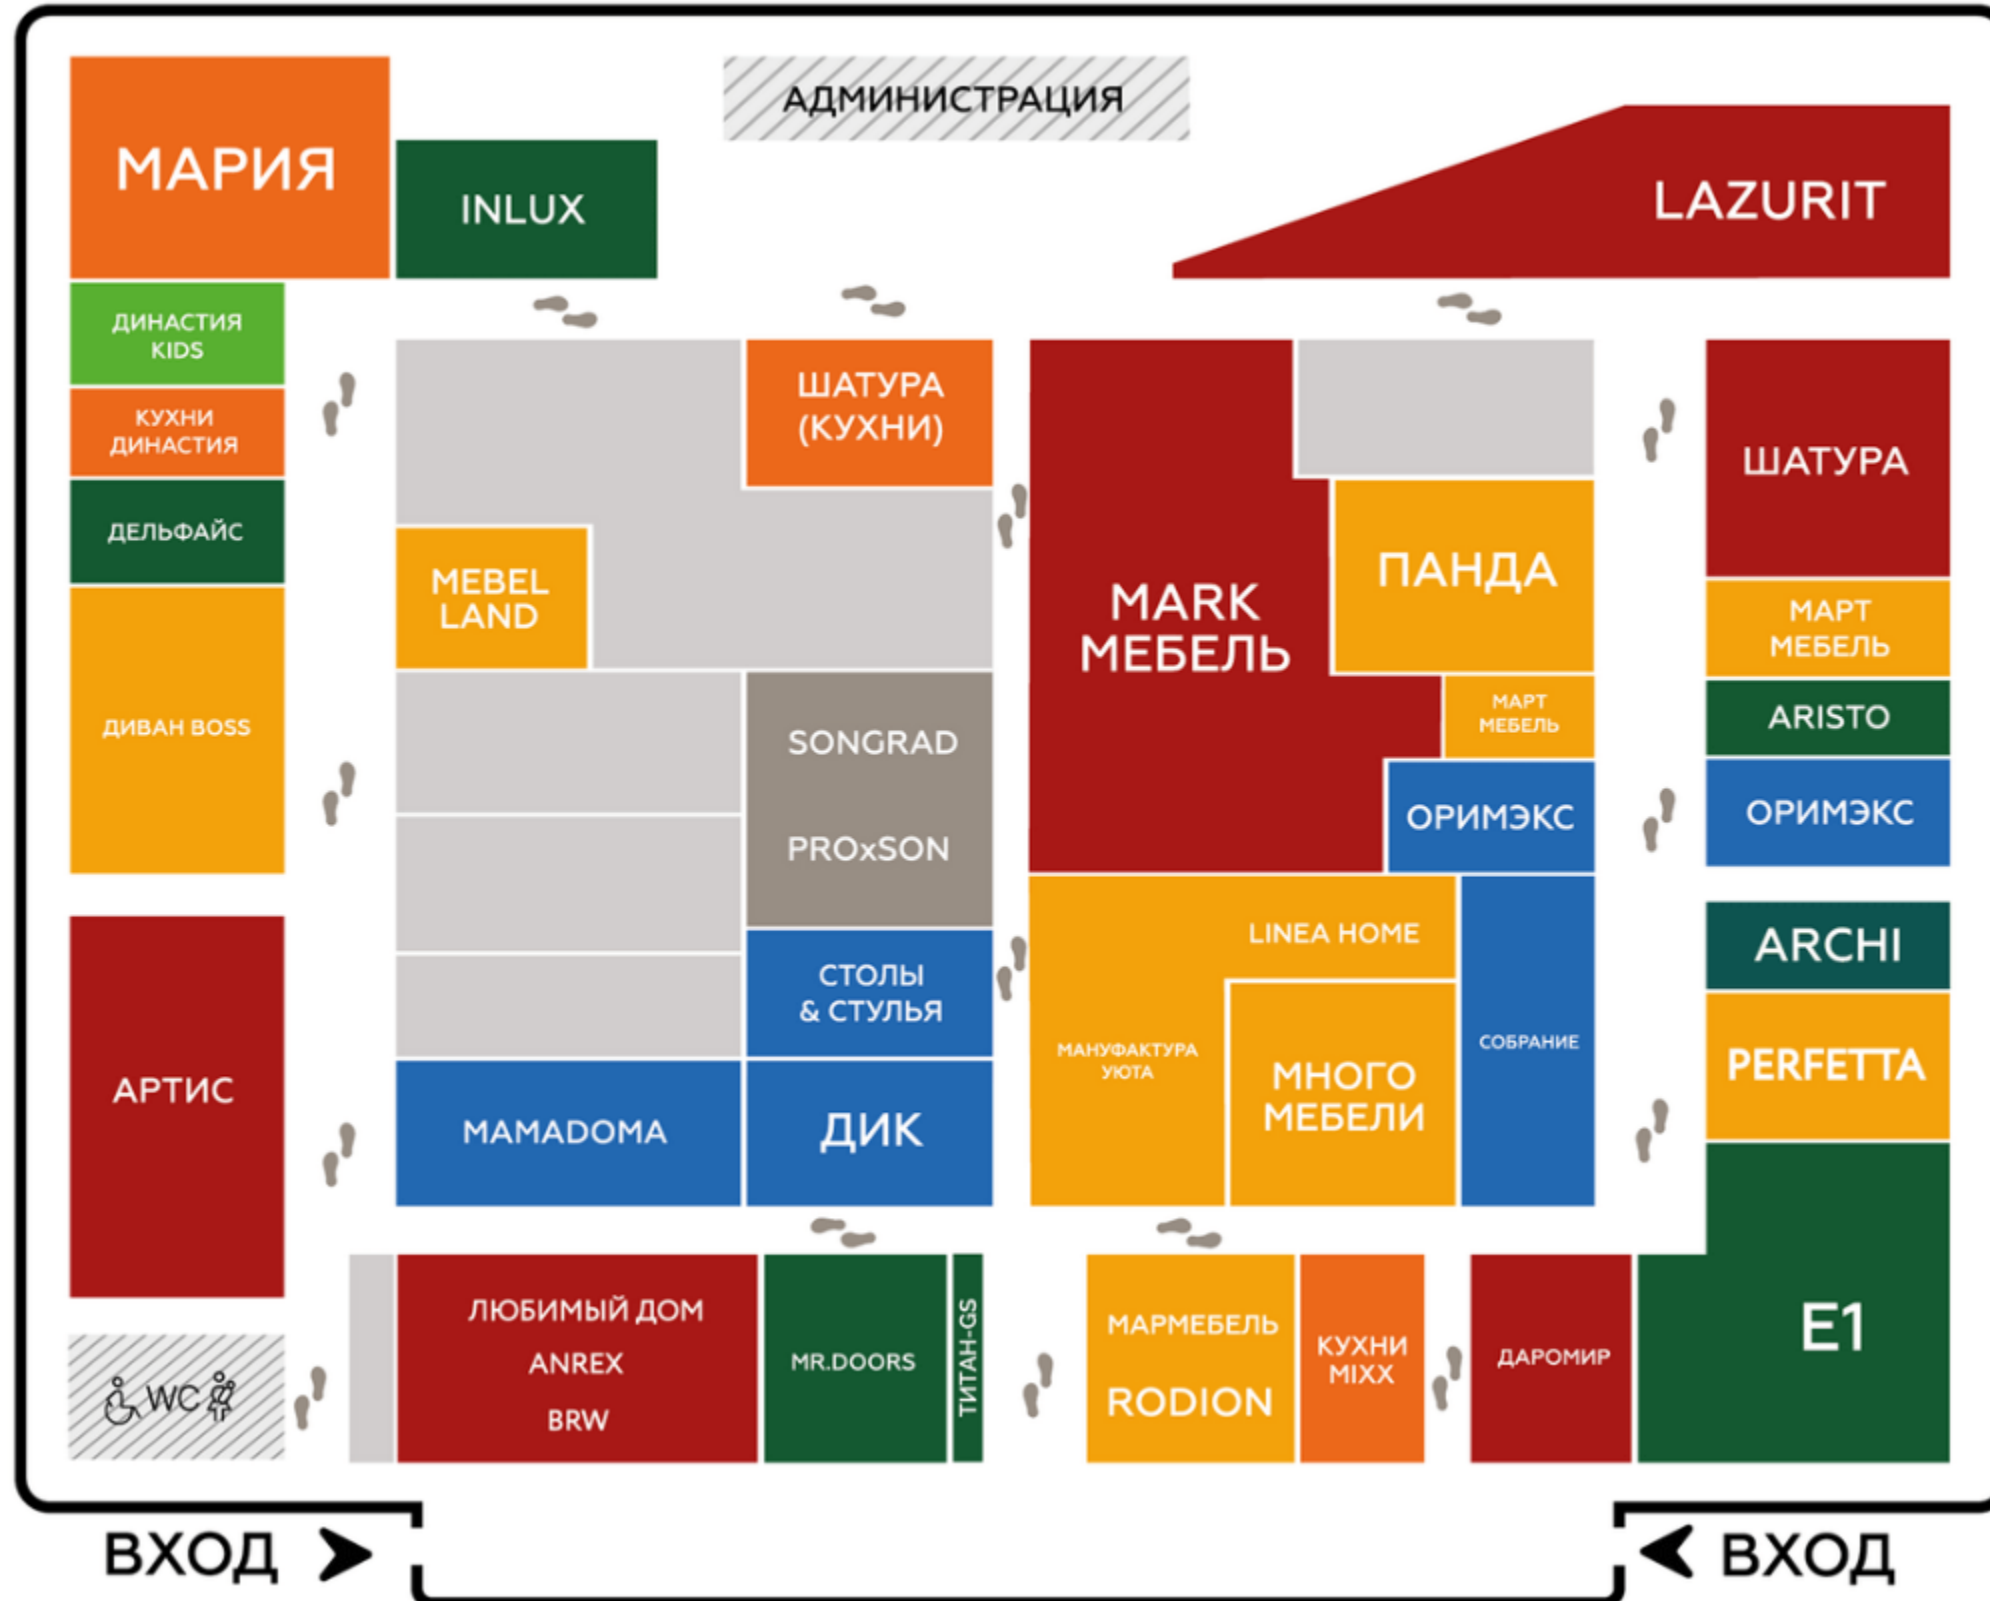

ТРЦ «Пушкино Парк» (2 этажа, 45 000 м²)

Chisto Kristo (Автокомплекс с автоматизированной мойкой и детейлинг-центром)

Театр Музыки и Шоу «III P.I.M.» (2 этаж ТРЦ «Пушкино Парк»)

Гипермаркет «Глобус» (32 000 м²)

Гипермаркет Leroy Merlin (18 000 м²)

Садовый центр «Дарвин» (7 000 м²)

Ресторан быстрого питания «Вкусно - и точка»

Ресторан быстрого питания «Rostic's»

АЗС Teboil

Месторасположение

Всего в 15 км от МКАД

Один из главных въездов в г. Пушкино
менее 2 км. до центра города

Категории магазинов

Столы и стулья

Мягкая мебель

Кухни

Корпусная мебель

Кровати и матрасы

Арендаторы мебельного центра

Планировка Мебельного Центра

МЯГКАЯ МЕБЕЛЬ

- ДИВАН BOSS
- МАНУФАКТУРА УЮТА
- МАРМЕБЕЛЬ
- МАРТ МЕБЕЛЬ
- ПАНДА
- LINEA HOME
- МЕБЕЛ LAND
- PERFETTA
- RODION

СТОЛЫ И СТУЛЬЯ

- ДИК
- ОРИМЭКС
- СОБРАНИЕ
- СТОЛЫ & СТУЛЬЯ
- МАМАДОМА

КОРПУСНАЯ МЕБЕЛЬ