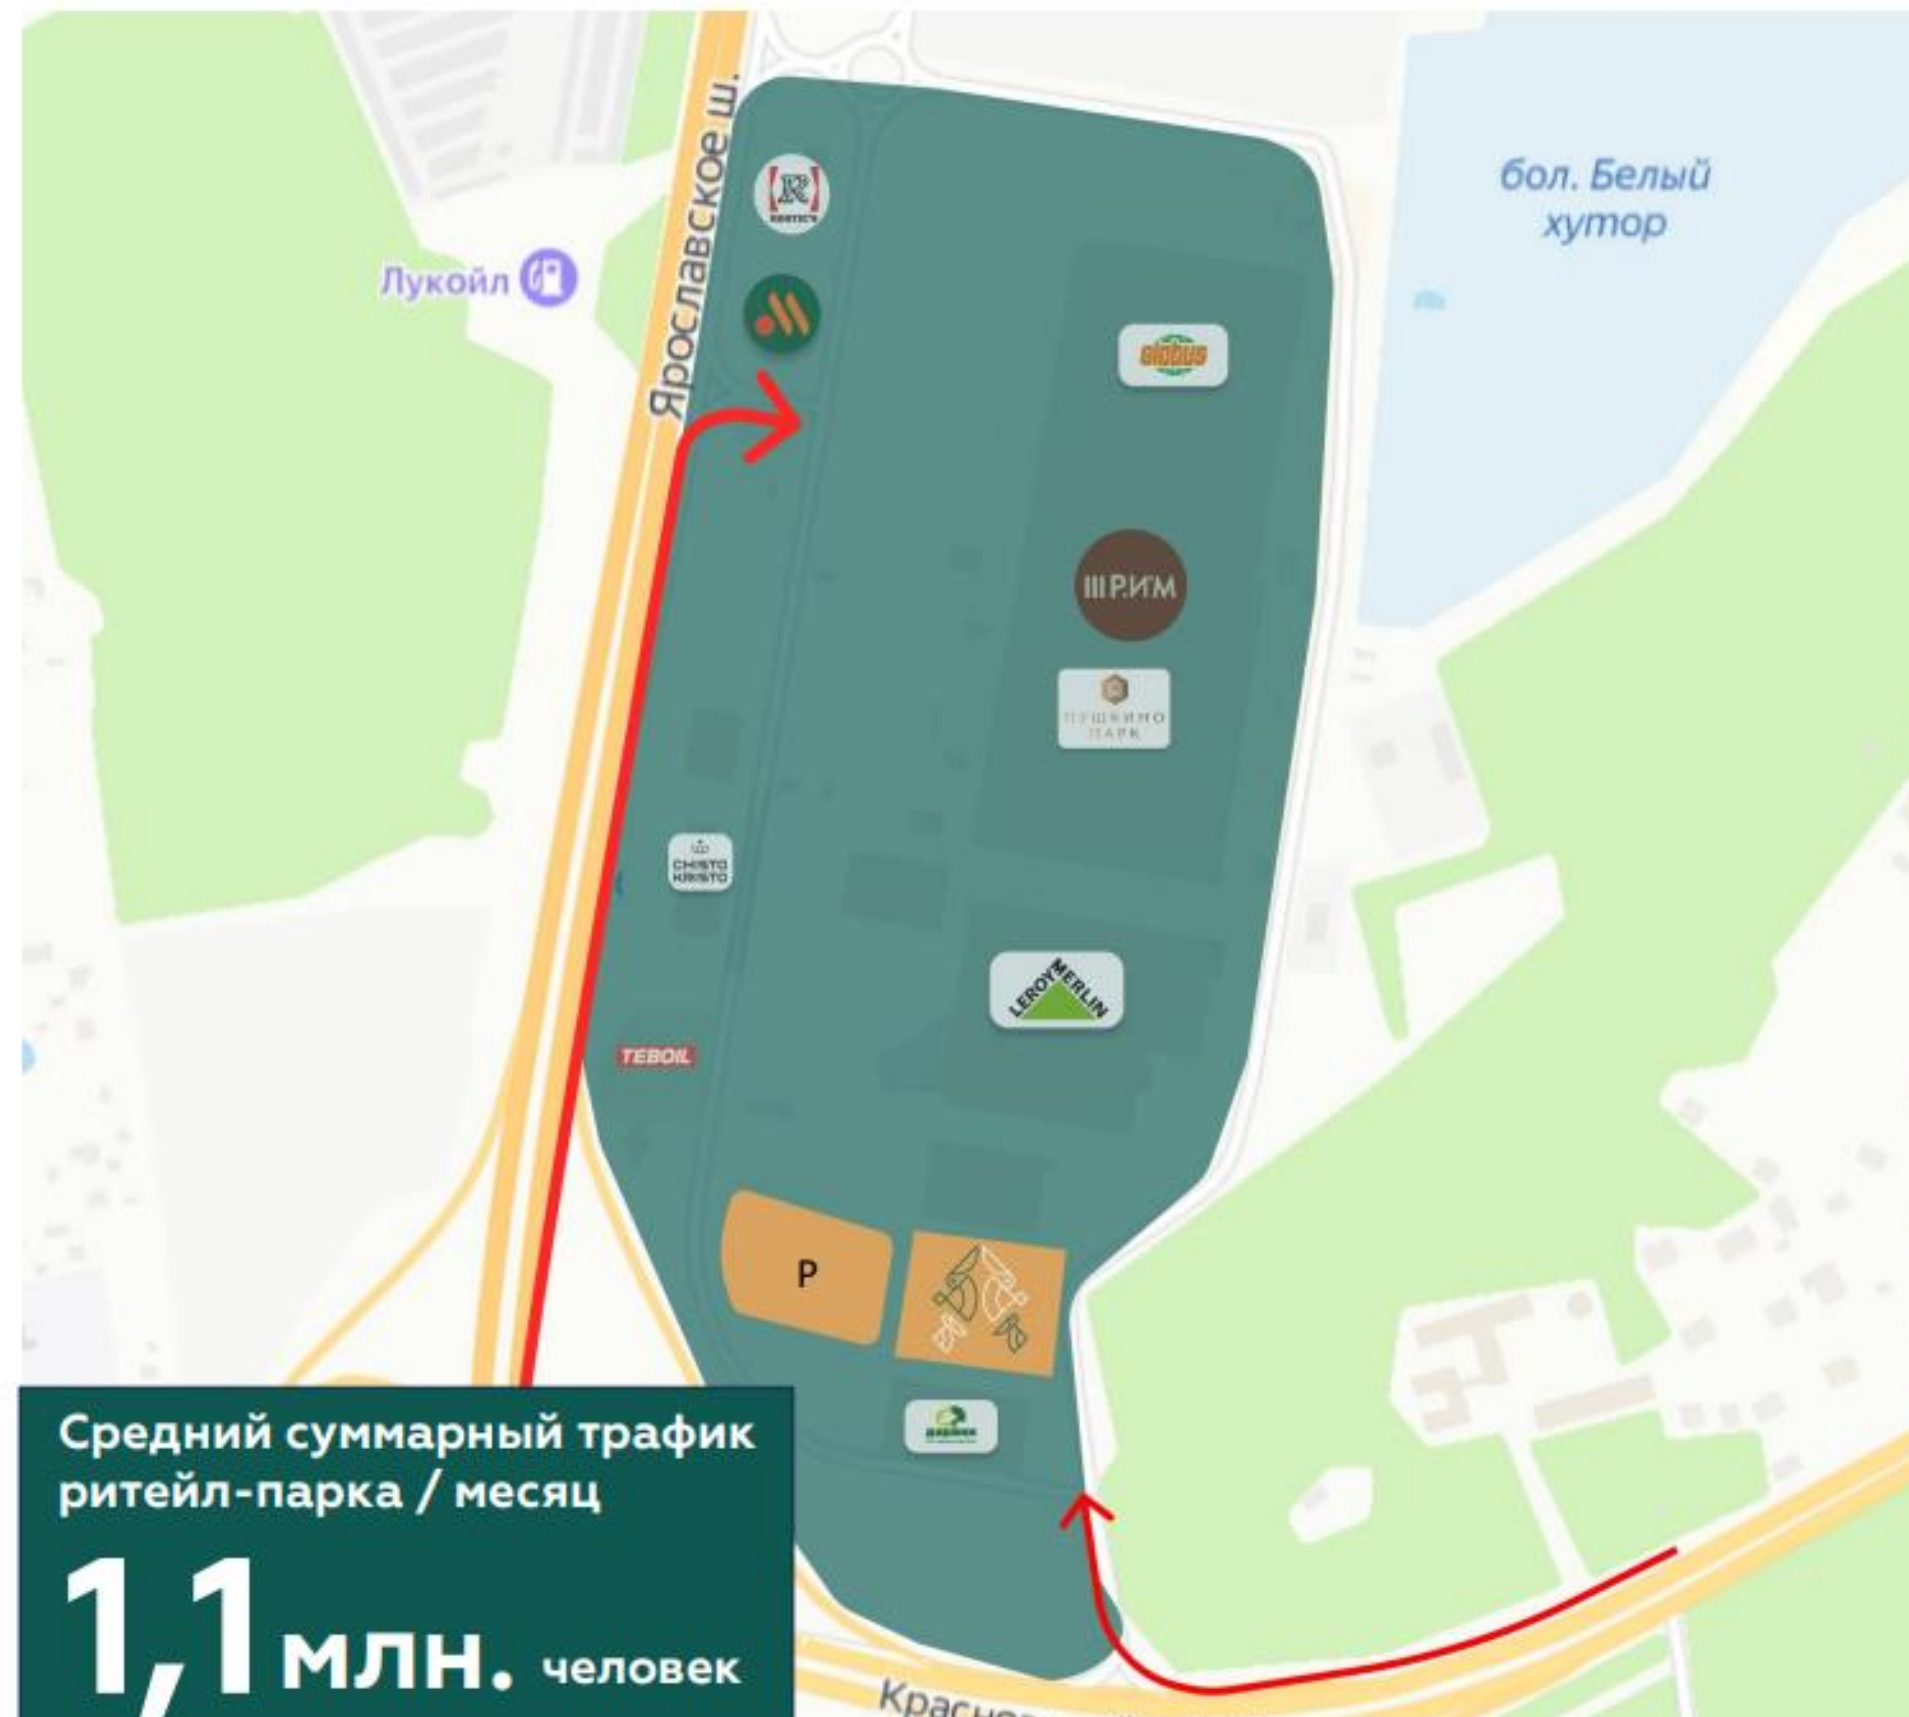

Посещаемость в выходные (средний показатель) **1 100 чел**

Московская область, г. Пушкино,
Красноармейское шоссе, стр. 101

Ритейл-парк «Пушкино Парк»

МЦ «ПеликанMarket» находится на территории крупного ритейл-парка «Пушкино», где по соседству расположены:

Гипермаркет Leroy Merlin (18 000 м²)

Садовый центр «Дарвин» (7 000 м²)

Ресторан быстрого питания «Вкусно - и точка»

Ресторан быстрого питания «Rostic's»

АЗС Teboil

Месторасположение

Всего в 15 км от МКАД

Один из главных въездов в г. Пушкино
менее 2 км. до центра города