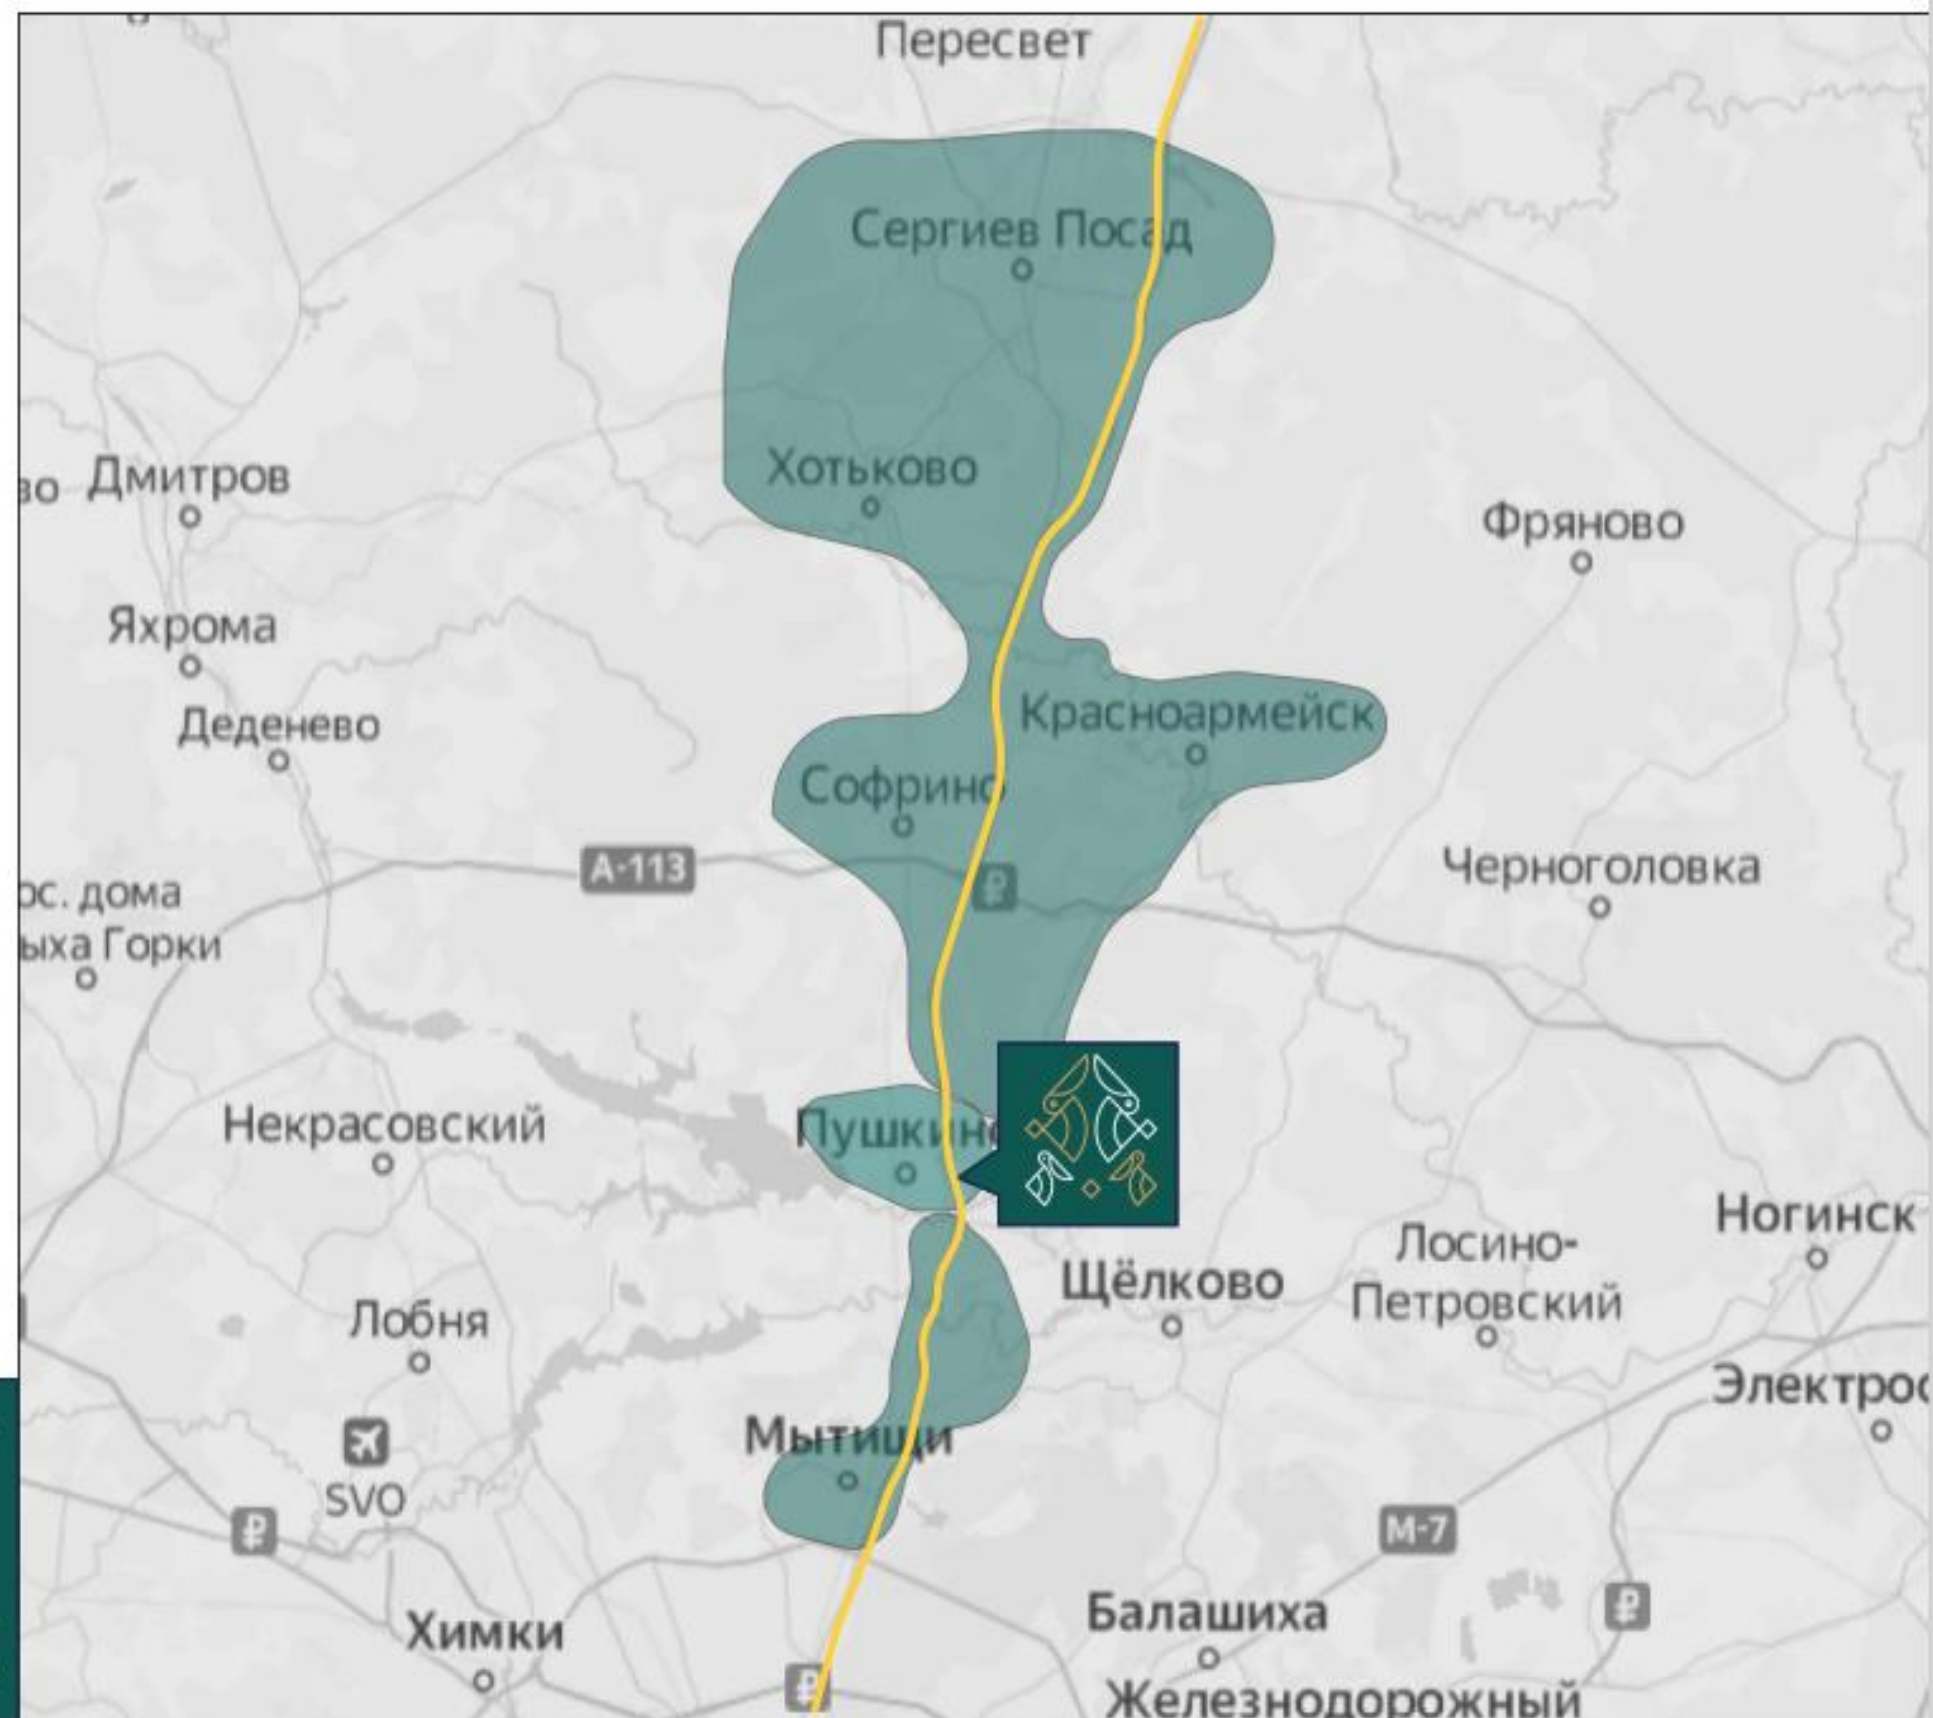

Месторасположение

Всего в 15 км от МКАД

Один из главных въездов в г. Пушкино
менее 2 км. до центра города

Первая линия «вечерней» стороны Ярославского шоссе

одна из самых интенсивных транспортных магистралей

Выгодное соседство с торговыми объектами на территории ритейл-парка «Пушкино»

Трафик Ярославского шоссе

> 800 Тыс.
Машин ежедневно

ПеликанMarket
МЕБЕЛЬНЫЙ ЦЕНТР

Ярославское шоссе Охватываемый трафик