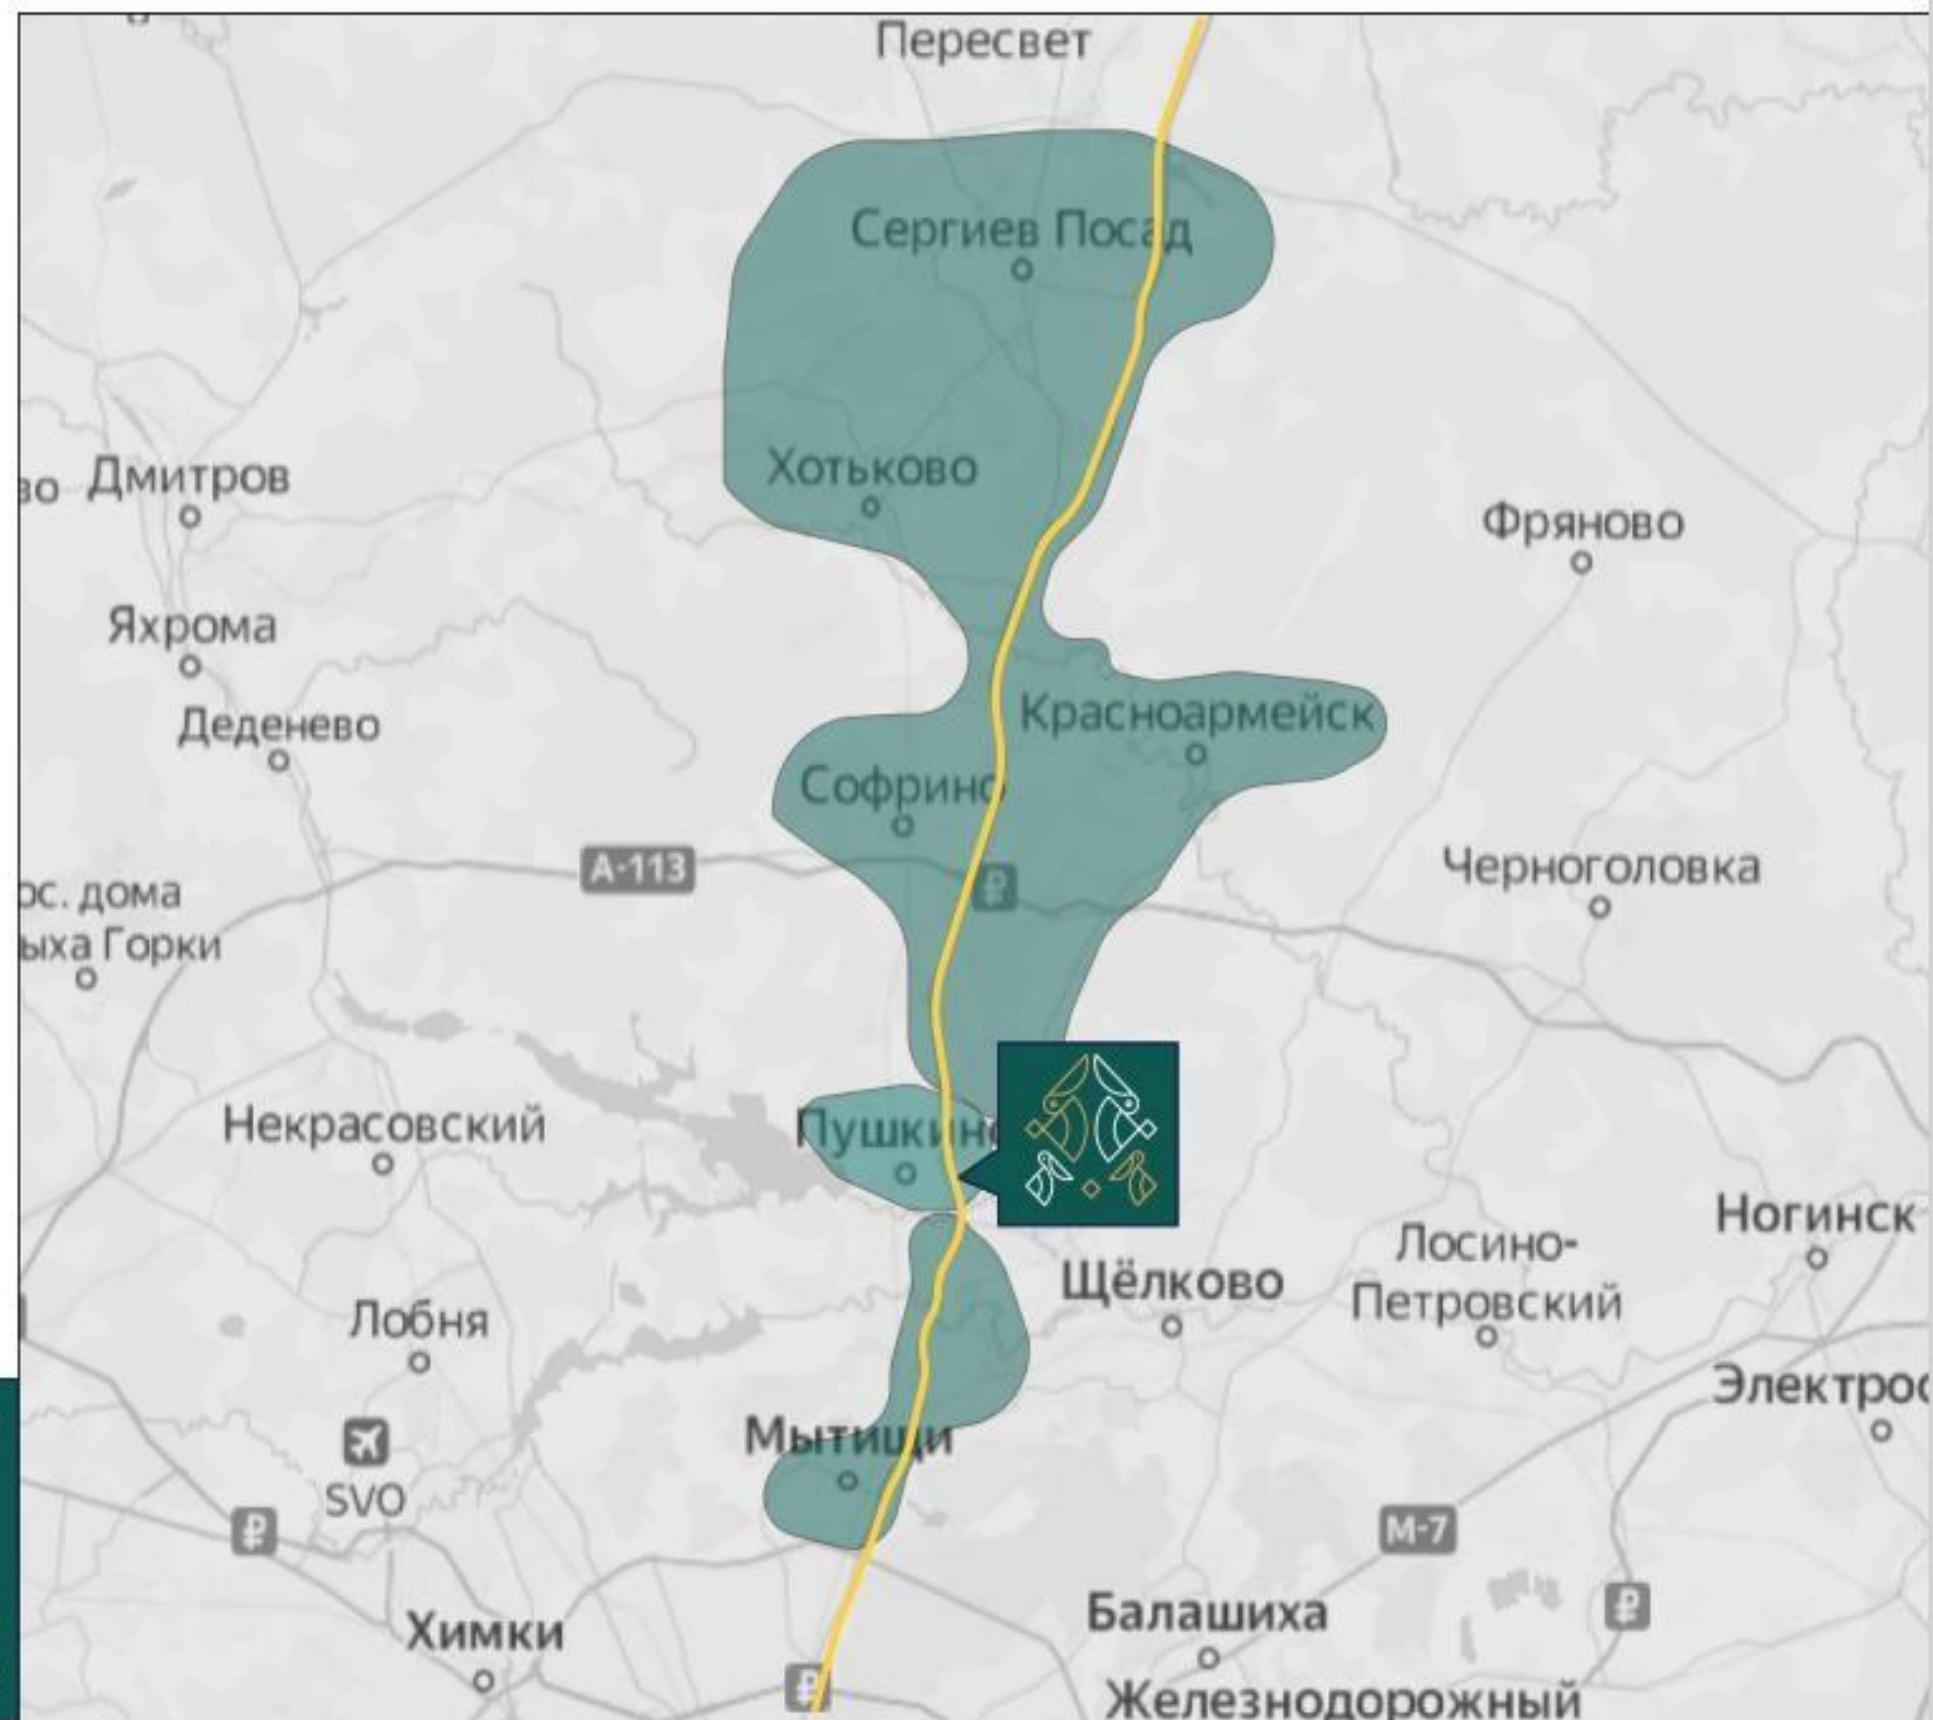

Месторасположение

Всего в 15 км от МКАД

Один из главных въездов в г. Пушкино
менее 2 км. до центра города

Первая линия «вечерней» стороны Ярославского шоссе

одна из самых интенсивных транспортных магистралей

Выгодное соседство с торговыми объектами на территории ритейл-парка «Пушкино»

Трафик Ярославского шоссе

> 800 Тыс.
Машин ежедневно

Ярославское шоссе Охватываемый трафик