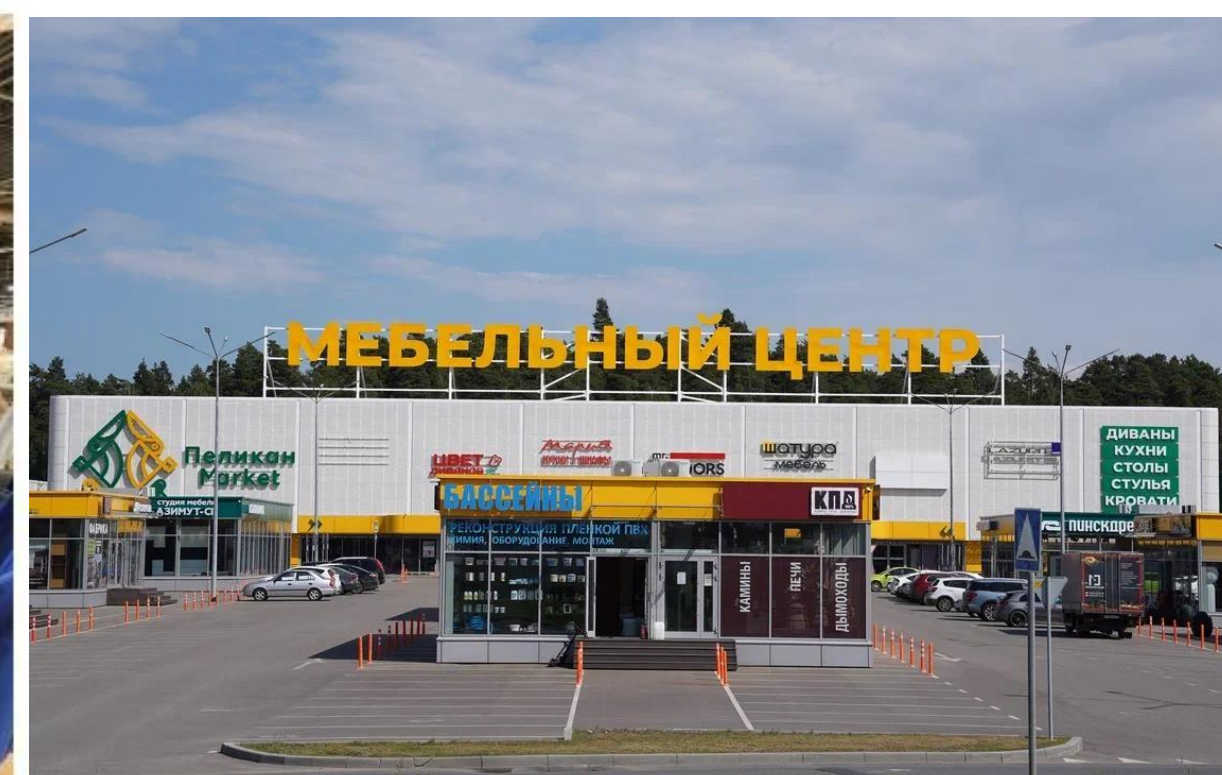

Об объекте

Открытие **Октябрь 2022**

Формат **Открытое пространство**

Торговый уровень **1 этаж**

Высота потолка (допустимая для монтажных работ) **4 метра**

Арендопригодная площадь **4 840 м²**

Посещаемость в будни (средний показатель) **630 чел**

Посещаемость в выходные (средний показатель) **1100 чел**

Московская область, г. Пушкино,
Красноармейское шоссе, 101