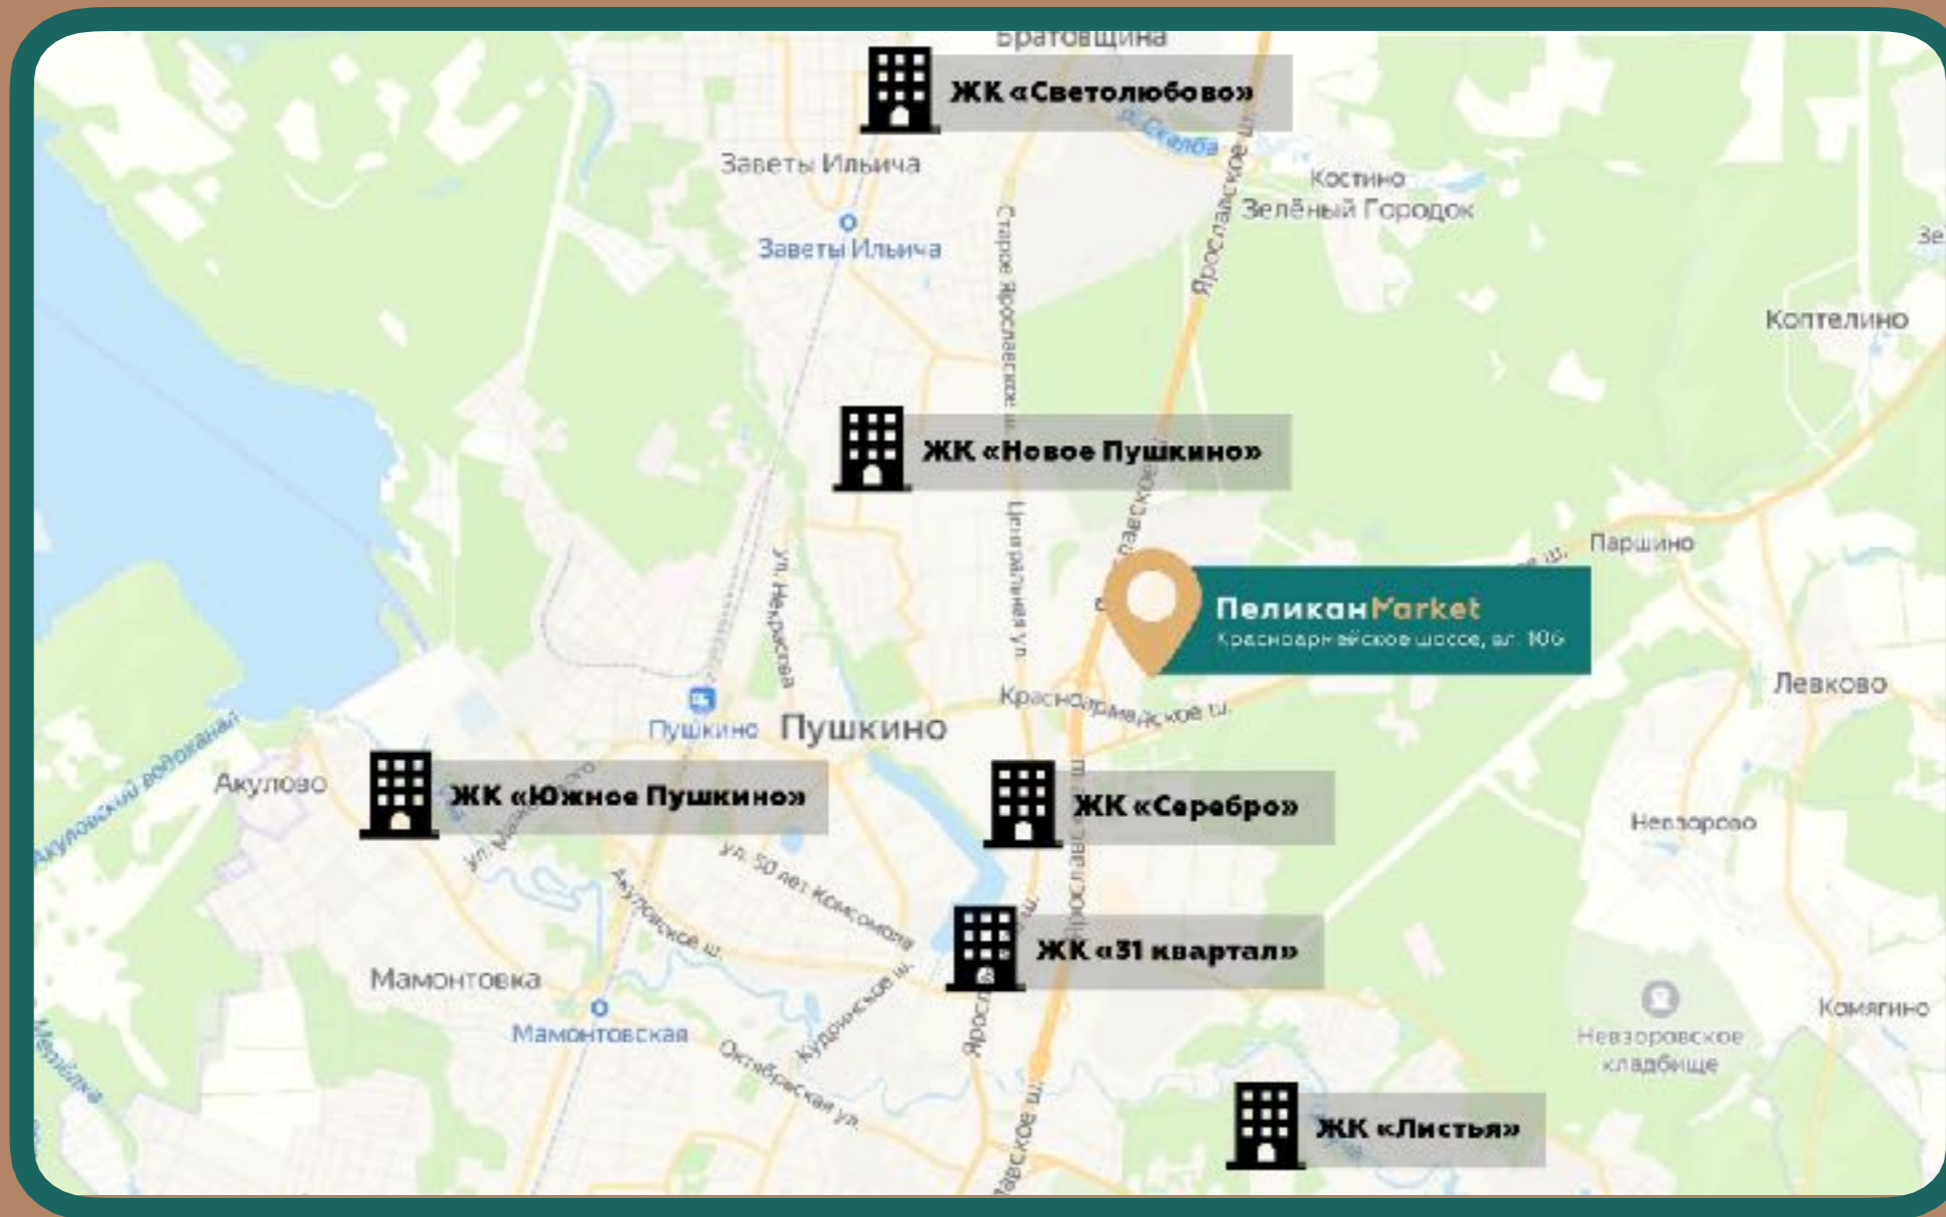

## Месторасположение

- В 15 км от МКАД на одной из самых интенсивных транспортных магистралей – Ярославском шоссе.
- На первой линии «вечерней» стороны Ярославского шоссе.
- На главном въезде в город Пушкино.
- Имеет превосходную визуальную и транспортную доступность, удобные подъездные пути.
- Для удобства посетителей от ж/д станции «Пушкино» до ритейл-парка курсируют городские маршруты общественного транспорта.

## Зона охвата

В зонах охвата ритейл-парка в пределах 20-минутной транспортной доступности проживает более 700 тыс. человек (население городов Пушкино, Королев, Мытищи, Ивантеевка, Софрино Красноармейск и пр.).

## Зона охвата

Активная застройка по Ярославскому направлению позволит увеличить численность охваченного населения.

Ритейл-парк  
«Пушкино»