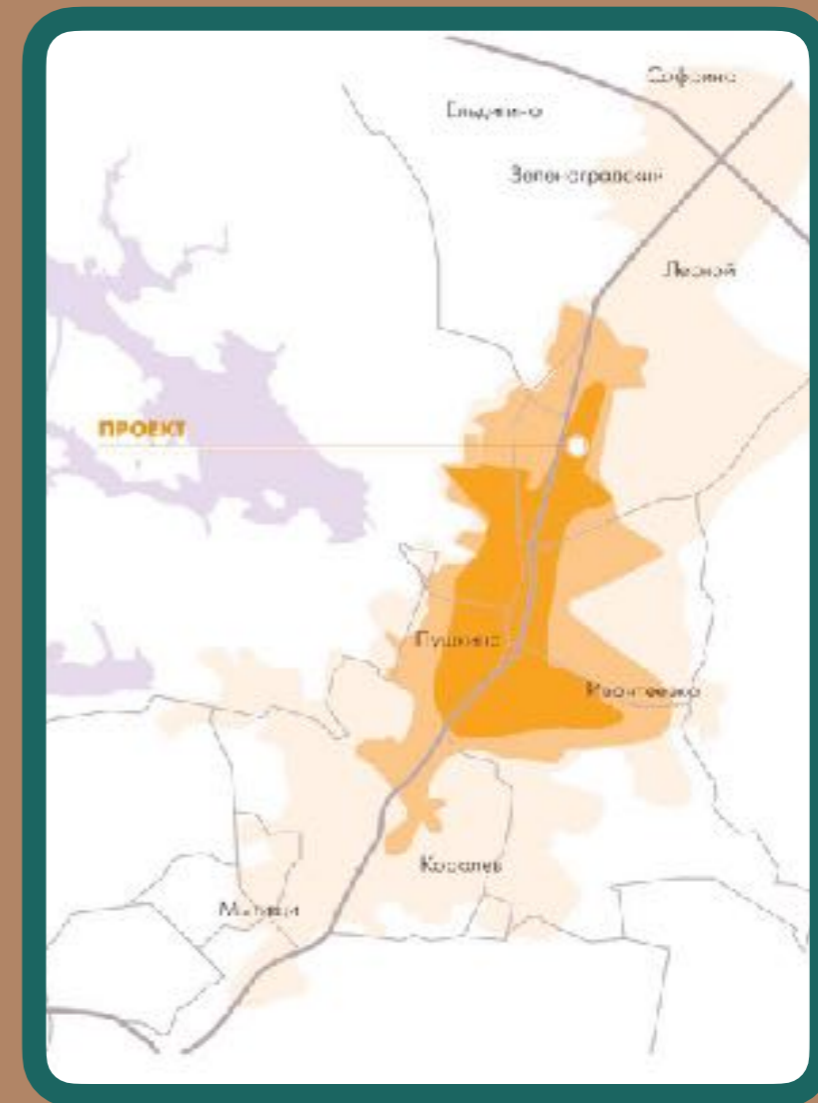

## Месторасположение

- В 15 км от МКАД на одной из самых интенсивных транспортных магистралей – Ярославском шоссе.
- На первой линии «вечерней» стороны Ярославского шоссе.
- На главном въезде в город Пушкино.
- Имеет превосходную визуальную и транспортную доступность, удобные подъездные пути.
- Для удобства посетителей от ж/д станции «Пушкино» до ритейл-парка курсируют городские маршруты общественного транспорта.

## Зона охвата

В зонах охвата ритейл-парка в пределах 20-минутной транспортной доступности проживает более 700 тыс. человек (население городов Пушкино, Королев, Мытищи, Ивантеевка, Софрино Красноармейск и пр.).

Общая численность населения в трех зонах охвата составляет – 735 000 человек.

Зона охвата	Время в пути	Население	%
Первичная зона	15 минут	140 000	19 %
Вторичная зона	25 минут	110 000	15 %
Третичная зона	40 минут	485 000	66 %
ВСЕГО	—	735 000	100 %