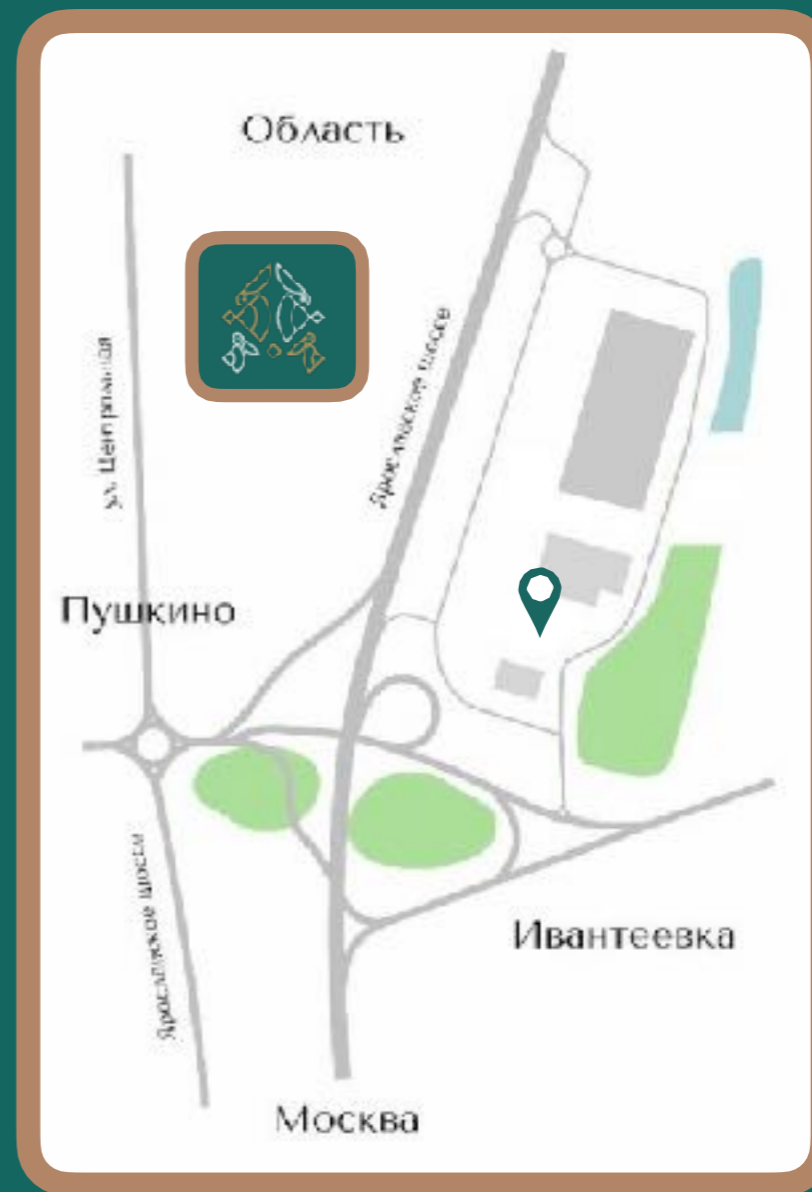

## Месторасположение

- В 15 км от МКАД на одной из самых интенсивных транспортных магистралей – Ярославском шоссе.
- На первой линии «вечерней» стороны Ярославского шоссе.
- На главном въезде в город Пушкино.
- Имеет превосходную визуальную и транспортную доступность, удобные подъездные пути.
- Для удобства посетителей от ж/д станции «Пушкино» до ритейл-парка курсируют городские маршруты общественного транспорта.